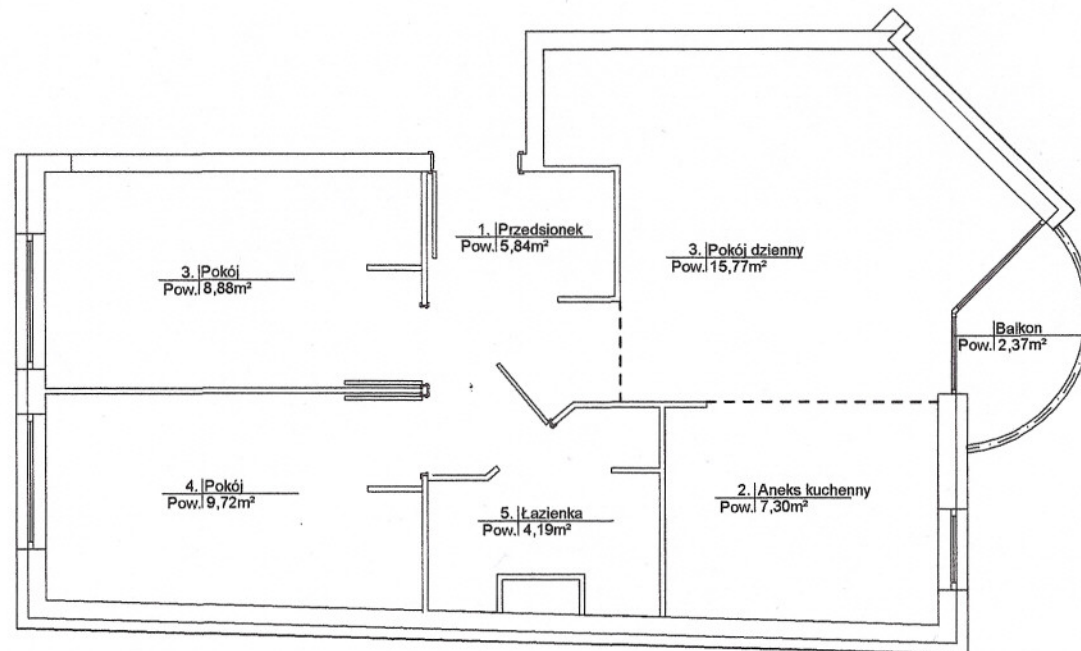

BUDYNEK MIESZKALNY

Warszawa, ul. Zamieniecka 70

lokal mieszkalny : 1

klatka : I

piętro : 1 piętro

zestawienie powierzchni:

Lp.	Nazwa	Powierzchnia
1	Przedsiónek	5,84 m ²
2	Aneks kuchenny	7,30 m ²
3	Pokój dzienny	15,77 m ²
4	Pokój	8,88 m ²
5	Pokój	9,72 m ²
6	Łazienka	4,19 m ²
	RAZEM	51,70 m²
	Balkon	2,37 m ²